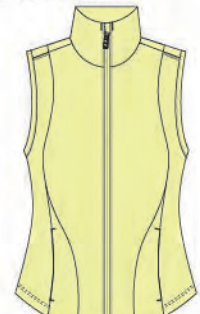

CS012-439
Lucky Bucket Hat
CRIB

LONG SKORTS

GB218
Pace Pocket Skort-Long
203 BONE | 366 NORI

GB223-Y82439
High Waist Isla Skort-Long
CRIB

OUTERWEAR

GT239-718
The Best Vest
LFR

GT240-718
High Neck Zip Jacket
LFR